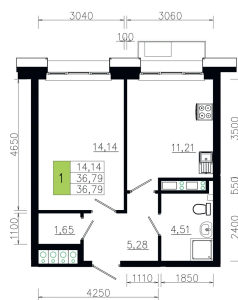

Номер: 103

1 комнатная 36.7 м²

Отсканируйте QR-код и
смотрите на сайте
ostov.group

План типового этажа
Корпус 2 квартира №7

Блок схема

Корпус 2

6 250 350 руб.

В ипотеку от 22 426 руб.

На этаже 14

1 комнатная 36.7 м²

03.06.2026 00:17 (Мск)

Не является публичной офертой, цена может быть скорректирована.
Информация взята с сайта «ostov.group».

На генплане

1 комнатная 36.7 м²

Очередь 7 - 4

03.06.2026 00:17 (Мск)