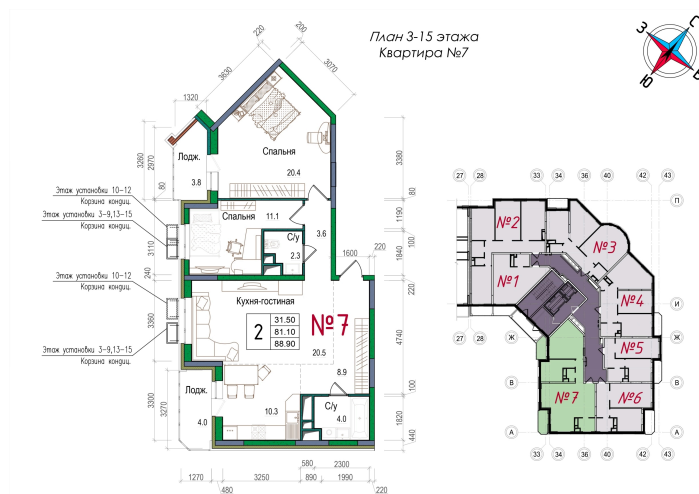

Номер: 255

Отсканируйте QR-код и
смотрите на сайте
ostov.group

2 комнатная 89.9 м²

15 900 000 руб.

В ипотеку от 57 048 руб.

С лоджией

Проект	Школьный	Корпус	ЖК Школьный - Очередь 1
Этаж	12	Секция	3
Сдача	Сдан		