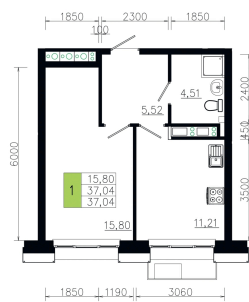

# 1 комнатная 37.04 м<sup>2</sup>

Отсканируйте QR-код и  
смотрите на сайте  
ostov.group

План типового этажа  
Корпус 2 квартира №2

Блок схема

Корпус 2

6 315 320 руб.

В ипотеку от 22 659 руб.

Проект	Солнечная долина
Этаж	8
Сдача	4 кв. 2029

Корпус	Очередь 7 - 4
Секция	4

02.06.2026 23:03 (Мск)

Не является публичной офертой, цена может быть скорректирована.  
Информация взята с сайта «ostov.group».

На этаже 8

1 комнатная 37.04 м<sup>2</sup>

02.06.2026 23:03 (Мск)