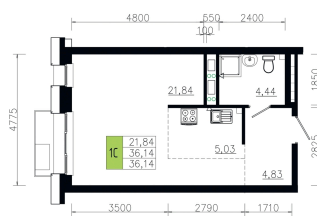

# 1 комнатная 36.05 м<sup>2</sup>

Отсканируйте QR-код и  
смотрите на сайте  
ostov.group

План типового этажа этажа  
Корпус 2 квартира №5

Блок схема

Корпус2

6 146 525 руб.

В ипотеку от 22 053 руб.

Проект	Солнечная долина
Этаж	13
Сдача	4 кв. 2029

Корпус	Очередь 7 - 4
Секция	4

02.06.2026 22:02 (Мск)

Не является публичной офертой, цена может быть скорректирована.  
Информация взята с сайта «ostov.group».

На генплане  
Очередь 7 - 4

1 комнатная 36.05 м<sup>2</sup>