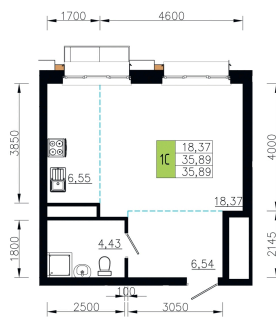

Номер: 15

1 комнатная 35.89 м²

Отсканируйте QR-код и
смотрите на сайте
ostov.group

План 3-9 этажа
Корпус 1 Секция 1 квартира №5

Блок схема

6 173 080 руб.

В ипотеку от 22 149 руб.

Проект	Солнечная долина
Этаж	4
Сдача	4 кв. 2029

Корпус	Очередь 7 - 1
Секция	1

02.06.2026 21:25 (Мск)

Не является публичной офертой, цена может быть скорректирована.
Информация взята с сайта «ostov.group».

На этаже 4

1 комнатная 35.89 м²

02.06.2026 21:25 (Мск)

Не является публичной офертой, цена может быть скорректирована.
Информация взята с сайта «ostov.group».

На генплане
Очередь 7 - 1

1 комнатная 35.89 м²

02.06.2026 21:25 (Мск)

Не является публичной офертой, цена может быть скорректирована.
Информация взята с сайта «ostov.group».