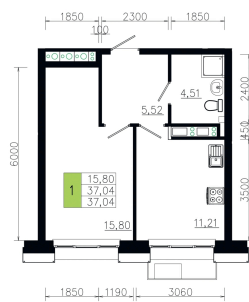

# 1 комнатная 37.04 м<sup>2</sup>

Отсканируйте QR-код и  
смотрите на сайте  
ostov.group

План типового этажа этажа  
Корпус 2 квартира №2

Блок схема

Корпус 2

6 333 840 руб.

В ипотеку от 22 725 руб.

Проект	Солнечная долина
Этаж	11
Сдача	4 кв. 2029

Корпус	Очередь 7 - 4
Секция	4

02.06.2026 23:27 (Мск)

Не является публичной офертой, цена может быть скорректирована.  
Информация взята с сайта «ostov.group».

На генплане

1 комнатная 37.04 м<sup>2</sup>

Очередь 7 - 4