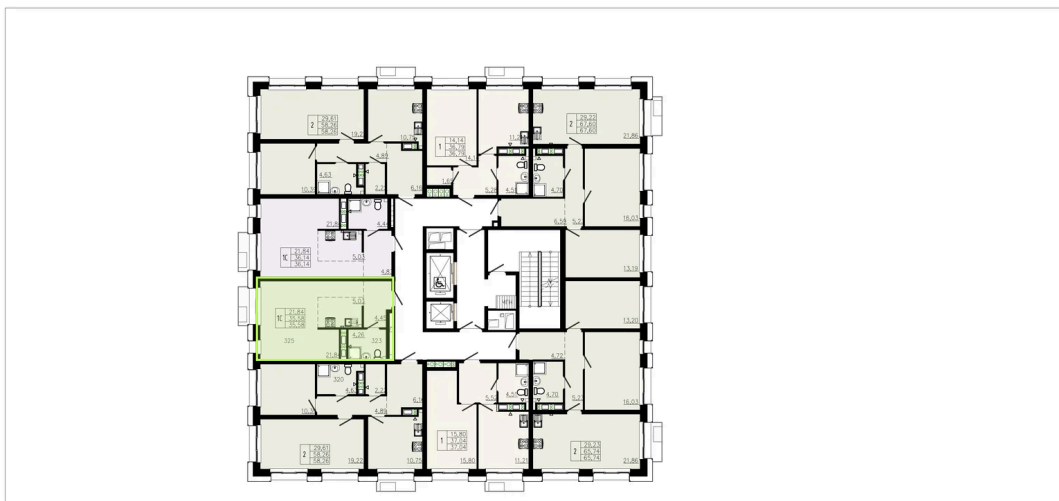

# 1 комнатная 35.57 м<sup>2</sup>

Отсканируйте QR-код и  
смотрите на сайте  
ostov.group

План типового этажа  
Корпус 2 квартира №4

Блок схема

Корпус2

6 046 900 руб.

В ипотеку от 21 696 руб.

Проект	Солнечная долина	Корпус	Очередь 7 - 4
Этаж	8	Секция	4
Сдача	4 кв. 2029		

03.06.2026 00:57 (Мск)

Не является публичной офертой, цена может быть скорректирована.  
Информация взята с сайта «ostov.group».

На этаже 8

1 комнатная 35.57 м<sup>2</sup>

03.06.2026 00:57 (Мск)

Не является публичной офертой, цена может быть скорректирована.  
Информация взята с сайта «ostov.group».

На генплане

1 комнатная 35.57 м<sup>2</sup>

Очередь 7 - 4

03.06.2026 00:57 (Мск)

Не является публичной офертой, цена может быть скорректирована.  
Информация взята с сайта «ostov.group».