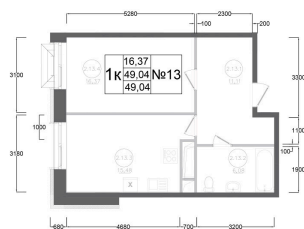

Номер: 208

1 комнатная 49.04 м²

Отсканируйте QR-код и
смотрите на сайте
ostov.group

План типового 12-15 этажа
Корпус 1 Секция 2 Квартира №13

~~11 858 181 руб.~~

10 079 453 руб.

Летняя скидка!

В ипотеку от 27 112 руб.

Проект	Авиатор-2	Корпус	Корпус 1 Секция 2
Этаж	15	Секция	2
Сдача	4 кв. 2027		

02.06.2026 19:33 (Мск)

Не является публичной офертой, цена может быть скорректирована.
Информация взята с сайта «ostov.group».