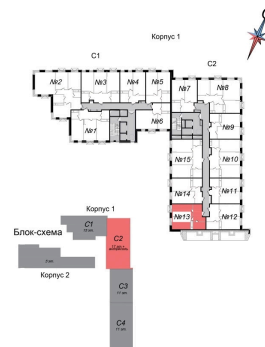

Номер: 208

1 комнатная 49.04 м²

Отсканируйте QR-код и
смотрите на сайте
ostov.group

План типового 12-15 этажа
Корпус 1 Секция 2 Квартира №13

~~11 858 181 руб.~~

10 079 453 руб.

Летняя скидка!

В ипотеку от 27 112 руб.

Проект	Авиатор-2	Корпус	Корпус 1 Секция 2
Этаж	15	Секция	2
Сдача	4 кв. 2027		

02.06.2026 19:33 (Мск)

Не является публичной офертой, цена может быть скорректирована.
Информация взята с сайта «ostov.group».