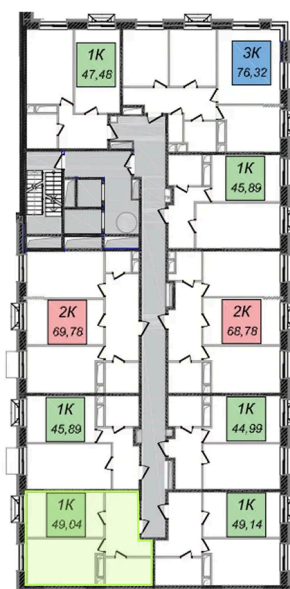

Номер: 208

1 комнатная 49.04 м²

Отсканируйте QR-код и
смотрите на сайте
ostov.group

План типового 12-15 этажа
Корпус 1 Секция 2 Квартира №13

2.13.1	Полученная площадь	16.37
2.13.2	Занятие	6.08
2.13.3	Кухня	15.48
2.13.4	Жилая комната	16.37

~~11 858 181 руб.~~

10 079 453 руб.

Летняя скидка!

В ипотеку от 27 112 руб.

Проект	Авиатор-2	Корпус	Корпус 1 Секция 2
Этаж	15	Секция	2
Сдача	4 кв. 2027		

02.06.2026 19:33 (Мск)

Не является публичной офертой, цена может быть скорректирована.
Информация взята с сайта «ostov.group».

На этаже 15

1 комнатная 49.04 м²

02.06.2026 19:33 (Мск)

Не является публичной офертой, цена может быть скорректирована.
Информация взята с сайта «ostov.group».

На генплане

1 комнатная 49.04 м²

Корпус 1

Секция 2