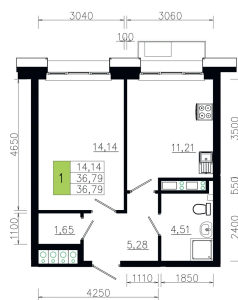

Номер: 39

1 комнатная 36.7 м²

Отсканируйте QR-код и
смотрите на сайте
ostov.group

План типового этажа
Корпус 2 квартира №7

Блок схема

Корпус 2

6 239 000 руб.

В ипотеку от 22 385 руб.

На этаже 6

1 комнатная 36.7 м²

02.06.2026 21:54 (Мск)

Не является публичной офертой, цена может быть скорректирована.
Информация взята с сайта «ostov.group».

На генплане

1 комнатная 36.7 м²

Очередь 7 - 4

02.06.2026 21:54 (Мск)