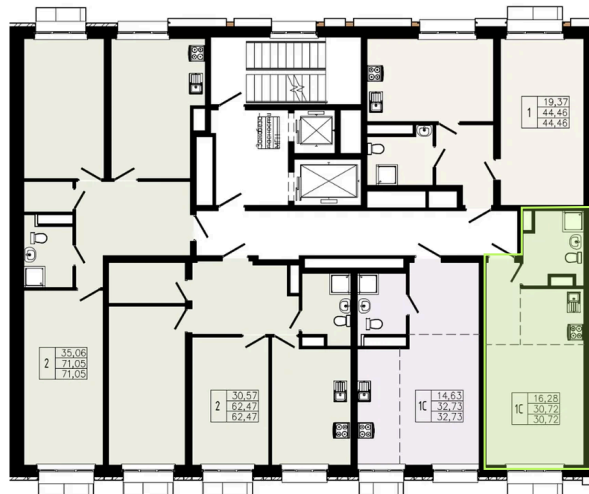

# 1 комнатная 30.72 м<sup>2</sup>

Отсканируйте QR-код и  
смотрите на сайте  
ostov.group

План 3-9 этажа  
Корпус 1 Секция 2 квартира №2

5 160 960 руб.

В ипотеку от 18 517 руб.

Проект	Солнечная долина
Этаж	6
Сдача	4 кв. 2029

Корпус	Очередь 7 - 2
Секция	2

02.06.2026 21:37 (Мск)

Не является публичной офертой, цена может быть скорректирована.  
Информация взята с сайта «ostov.group».

На этаже 6

1 комнатная 30.72 м<sup>2</sup>

02.06.2026 21:37 (Мск)

Не является публичной офертой, цена может быть скорректирована.  
Информация взята с сайта «ostov.group».

На генплане  
Очередь 7 - 2

1 комнатная 30.72 м<sup>2</sup>

02.06.2026 21:37 (Мск)

Не является публичной офертой, цена может быть скорректирована.  
Информация взята с сайта «ostov.group».