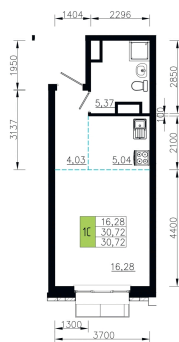

# 1 комнатная 30.72 м<sup>2</sup>

Отсканируйте QR-код и  
смотрите на сайте  
ostov.group

План 3-9 этажа  
Корпус 1 Секция 2 квартира №2

5 160 960 руб.

В ипотеку от 18 517 руб.

Проект	Солнечная долина
Этаж	6
Сдача	4 кв. 2029

Корпус	Очередь 7 - 2
Секция	2

02.06.2026 21:37 (Мск)

Не является публичной офертой, цена может быть скорректирована.  
Информация взята с сайта «ostov.group».

На этаже 6

1 комнатная 30.72 м<sup>2</sup>

02.06.2026 21:37 (Мск)