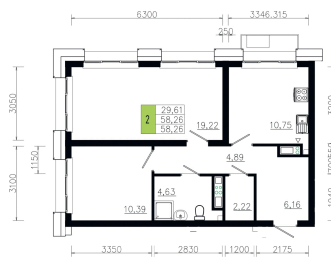

Номер: 14

2 комнатная 58.24 м²

Отсканируйте QR-код и
смотрите на сайте
ostov.group

План типового этажа этажа
Корпус 2 квартира №6

Блок схема

Корпус 2

9 318 400 руб.

В ипотеку от 33 434 руб.

На этаже 3

2 комнатная 58.24 м²

02.06.2026 19:54 (Мск)

Не является публичной офертой, цена может быть скорректирована.
Информация взята с сайта «ostov.group».

На генплане
Очередь 7 - 4

2 комнатная 58.24 м²