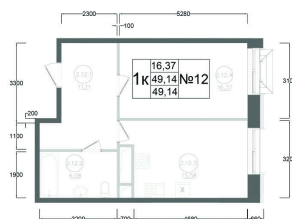

Номер: 90

1 комнатная 49.14 м²

Отсканируйте QR-код и
смотрите на сайте
ostov.group

План 2 этажа
Корпус 1 Секция 2 Квартира №12

~~10 063 774 руб.~~

8 554 207 руб.

Летняя скидка!

В ипотеку от 23 009 руб.

Проект	Авиатор-2	Корпус	Корпус 1 Секция 2
Этаж	2	Секция	2
Сдача	4 кв. 2027		

02.06.2026 21:32 (Мск)

Не является публичной офертой, цена может быть скорректирована.
Информация взята с сайта «ostov.group».