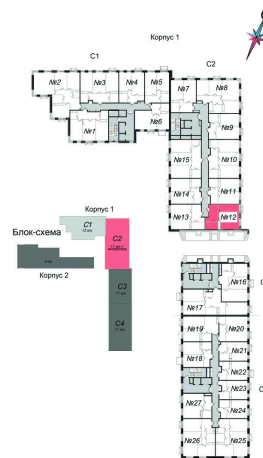

Номер: 90

1 комнатная 49.14 м²

Отсканируйте QR-код и
смотрите на сайте
ostov.group

План 2 этажа
Корпус 1 Секция 2 Квартира №12

~~10 063 774 руб.~~

8 554 207 руб.

Летняя скидка!

В ипотеку от 23 009 руб.

Проект	Авиатор-2	Корпус	Корпус 1 Секция 2
Этаж	2	Секция	2
Сдача	4 кв. 2027		

02.06.2026 21:32 (Мск)

Не является публичной офертой, цена может быть скорректирована.
Информация взята с сайта «ostov.group».