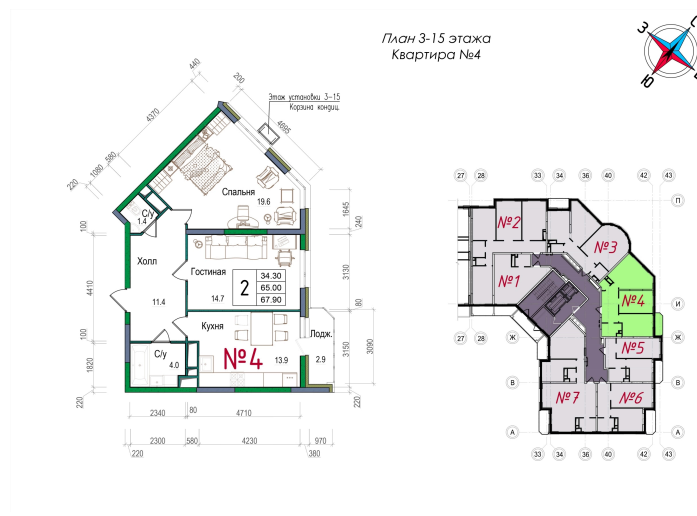

Номер: 266

2 комнатная 68.8 м²

Отсканируйте QR-код и
смотрите на сайте
ostov.group

12 800 000 руб.

В ипотеку от 45 925 руб.

С лоджией

Проект	Школьный	Корпус	ЖК Школьный - Очередь 1
Этаж	14	Секция	3
Сдача	Сдан		