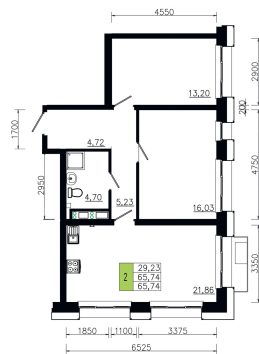

# 2 комнатная 60.41 м<sup>2</sup>

Отсканируйте QR-код и  
смотрите на сайте  
ostov.group

План типового этажа этажа  
Корпус 2 квартира №1

Блок схема

Корпус2

9 695 805 руб.

В ипотеку от 34 788 руб.

|        |                  |
|--------|------------------|
| Проект | Солнечная долина |
| Этаж   | 9                |
| Сдача  | 4 кв. 2029       |

На этаже 9

2 комнатная 60.41 м<sup>2</sup>

02.06.2026 21:05 (Мск)

Не является публичной офертой, цена может быть скорректирована.  
Информация взята с сайта «ostov.group».

На генплане

2 комнатная 60.41 м<sup>2</sup>