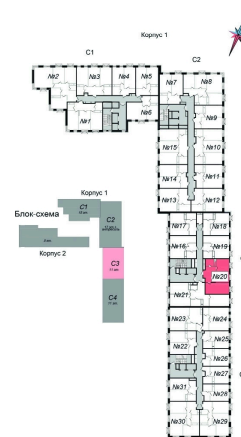

Номер: 255

2 комнатная 61.49 м²

Отсканируйте QR-код и
смотрите на сайте
ostov.group

План типового 4-11 этажа
Корпус 1 Секция 3 Квартира №20

12 482 470 руб.

В ипотеку от 33 576 руб.

Проект	Авиатор-2	Корпус	Корпус 1 Секция 3
Этаж	7	Секция	3
Сдача	4 кв. 2027		

02.07.2026 14:30 (Мск)

Не является публичной офертой, цена может быть скорректирована.
Информация взята с сайта «ostov.group».

На этаже 7

2 комнатная 61.49 м²

02.07.2026 14:30 (Мск)

Не является публичной офертой, цена может быть скорректирована.
Информация взята с сайта «ostov.group».

На генплане

2 комнатная 61.49 м²

Корпус 1 Секция

3

02.07.2026 14:30 (Мск)

Не является публичной офертой, цена может быть скорректирована.
Информация взята с сайта «ostov.group».