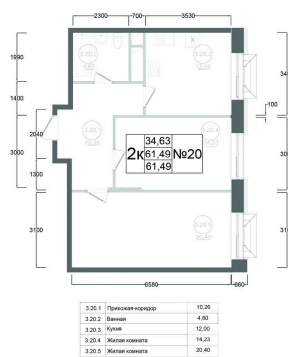

Номер: 255

2 комнатная 61.49 м²

Отсканируйте QR-код и
смотрите на сайте
ostov.group

План типового 4-11 этажа
Корпус 1 Секция 3 Квартира №20

12 482 470 руб.

В ипотеку от 33 576 руб.

Проект	Авиатор-2	Корпус	Корпус 1 Секция 3
Этаж	7	Секция	3
Сдача	4 кв. 2027		

02.07.2026 14:30 (Мск)

Не является публичной офертой, цена может быть скорректирована.
Информация взята с сайта «ostov.group».

На этаже 7

2 комнатная 61.49 м²

02.07.2026 14:30 (Мск)

Не является публичной офертой, цена может быть скорректирована.
Информация взята с сайта «ostov.group».

На генплане

2 комнатная 61.49 м²

Корпус 1 Секция

3

02.07.2026 14:30 (Мск)

Не является публичной офертой, цена может быть скорректирована.
Информация взята с сайта «ostov.group».