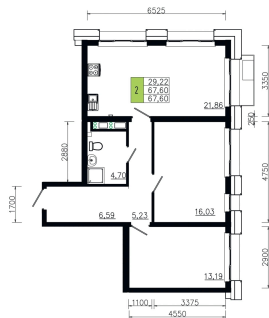

Номер: 24

2 комнатная 67.5 м²

Отсканируйте QR-код и
смотрите на сайте
ostov.group

План типового этажа этажа
Корпус 2 квартира №8

Блок схема

Корпус 2

10 800 000 руб.

В ипотеку от 38 749 руб.

На этаже 4

2 комнатная 67.5 м²

02.06.2026 20:37 (Мск)

Не является публичной офертой, цена может быть скорректирована.
Информация взята с сайта «ostov.group».

На генплане
Очередь 7 - 4

2 комнатная 67.5 м²

02.06.2026 20:37 (Мск)