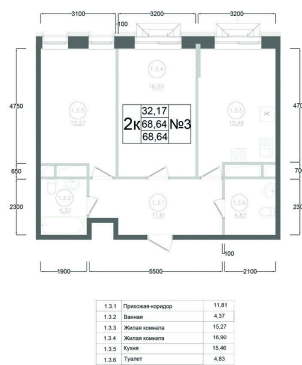

Номер: 69

2 комнатная 68.64 м²

Отсканируйте QR-код и
смотрите на сайте
ostov.group

План типового 12-15 этажа
Корпус 1 Секция 1 Квартира №3

~~15 854 570 руб.~~

13 476 384 руб.

Летняя скидка!

В ипотеку от 36 249 руб.

На генплане

2 комнатная 68.64 м²

Корпус 1 Секция

1

02.06.2026 19:48 (Мск)

Не является публичной офертой, цена может быть скорректирована.
Информация взята с сайта «ostov.group».