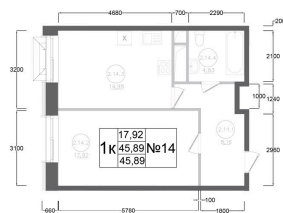

Номер: 200

1 комнатная 45.89 м²

Отсканируйте QR-код и
смотрите на сайте
ostov.group

План типового 12-15 этажа
Корпус 1 Секция 2 Квартира №14

~~11 096 491 руб.~~

9 432 017 руб.

Летняя скидка!

В ипотеку от 25 371 руб.

Проект	Авиатор-2	Корпус	Корпус 1 Секция 2
Этаж	14	Секция	2
Сдача	4 кв. 2027		

02.06.2026 20:48 (Мск)

Не является публичной офертой, цена может быть скорректирована.
Информация взята с сайта «ostov.group».