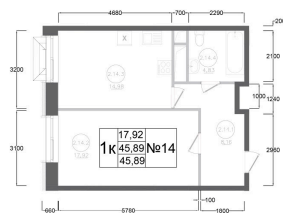

# 1 комнатная 45.89 м<sup>2</sup>

Отсканируйте QR-код и  
смотрите на сайте  
ostov.group

План типового 4-11 этажа  
Корпус 1 Секция 2 Квартира №14

~~10 985 360 руб.~~

**9 337 556 руб.**

Летняя скидка!

В ипотеку от 25 116 руб.

На этаже 10

1 комнатная 45.89 м<sup>2</sup>

02.06.2026 22:25 (Мск)

Не является публичной офертой, цена может быть скорректирована.  
Информация взята с сайта «ostov.group».

На генплане

1 комнатная 45.89 м<sup>2</sup>