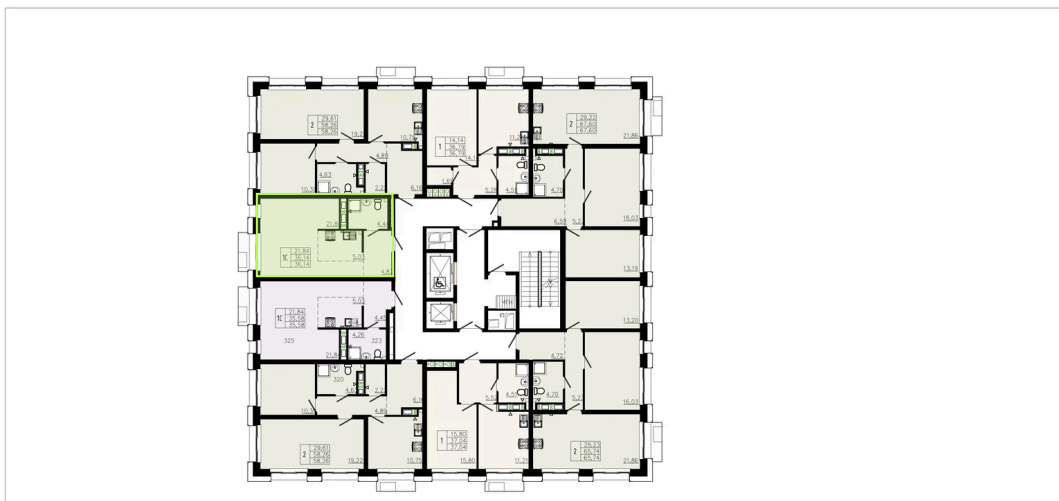

Номер: 29

Отсканируйте QR-код и
смотрите на сайте
ostov.group

1 комнатная 36.05 м²

План типового этажа этажа
Корпус 2 квартира №5

Блок схема

Корпус2

6 128 500 руб.

В ипотеку от 21 989 руб.

Проект	Солнечная долина	Корпус	Очередь 7 - 4
Этаж	5	Секция	4
Сдача	4 кв. 2029		

03.06.2026 00:21 (Мск)

Не является публичной офертой, цена может быть скорректирована.
Информация взята с сайта «ostov.group».

На этаже 5

1 комнатная 36.05 м²

03.06.2026 00:21 (Мск)

Не является публичной офертой, цена может быть скорректирована.
Информация взята с сайта «ostov.group».

На генплане
Очередь 7 - 4

1 комнатная 36.05 м²