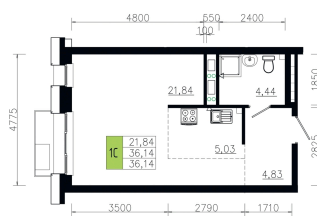

Номер: 29

Отсканируйте QR-код и
смотрите на сайте
ostov.group

1 комнатная 36.05 м²

План типового этажа этажа
Корпус 2 квартира №5

Блок схема

Корпус2

6 128 500 руб.

В ипотеку от 21 989 руб.

На этаже 5

1 комнатная 36.05 м²

03.06.2026 00:21 (Мск)

Не является публичной офертой, цена может быть скорректирована.
Информация взята с сайта «ostov.group».

На генплане
Очередь 7 - 4

1 комнатная 36.05 м²