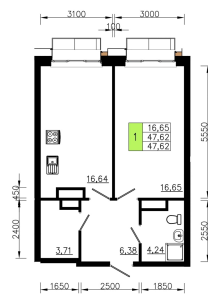

Номер: 255

Отсканируйте QR-код и
смотрите на сайте
ostov.group

1 комнатная 47.62 м²

План 11-16 этажа
Корпус 1 Секция 3 квартира №7

Блок-схема

7 619 200 руб.

В ипотеку от 27 337 руб.

Проект	Солнечная долина
Этаж	13
Сдача	4 кв. 2029

Корпус	Очередь 7 - 3
Секция	3

02.06.2026 21:36 (Мск)

Не является публичной офертой, цена может быть скорректирована.
Информация взята с сайта «ostov.group».

На этаже 13

1 комнатная 47.62 м²

02.06.2026 21:36 (Мск)

Не является публичной офертой, цена может быть скорректирована.
Информация взята с сайта «ostov.group».

На генплане
Очередь 7 - 3

1 комнатная 47.62 м²

02.06.2026 21:36 (Мск)

Не является публичной офертой, цена может быть скорректирована.
Информация взята с сайта «ostov.group».