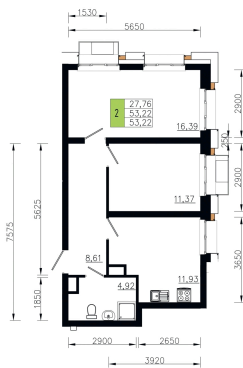

Номер: 224

2 комнатная 53.22 м²

Отсканируйте QR-код и
смотрите на сайте
ostov.group

План 3-9 этажа
Корпус 1 Секция 3 квартира №8

8 398 116 руб.

В ипотеку от 30 132 руб.

Проект	Солнечная долина
Этаж	9
Сдача	4 кв. 2029

Корпус	Очередь 7 - 3
Секция	3

02.06.2026 21:38 (Мск)

Не является публичной офертой, цена может быть скорректирована.
Информация взята с сайта «ostov.group».

На этаже 9

2 комнатная 53.22 м²

02.06.2026 21:38 (Мск)

Не является публичной офертой, цена может быть скорректирована.
Информация взята с сайта «ostov.group».

На генплане
Очередь 7 - 3

2 комнатная 53.22 м²

02.06.2026 21:38 (Мск)

Не является публичной офертой, цена может быть скорректирована.
Информация взята с сайта «ostov.group».