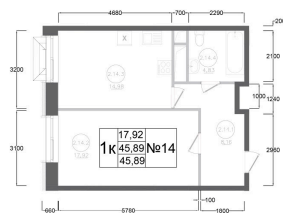

Номер: 155

1 комнатная 45.89 м²

Отсканируйте QR-код и
смотрите на сайте
ostov.group

План типового 4-11 этажа
Корпус 1 Секция 2 Квартира №14

~~10 813 806 руб.~~

9 191 735 руб.

Летняя скидка!

В ипотеку от 24 724 руб.

На этаже 9

1 комнатная 45.89 м²

17.06.2026 11:08 (Мск)

Не является публичной офертой, цена может быть скорректирована.
Информация взята с сайта «ostov.group».

На генплане

1 комнатная 45.89 м²

Корпус 1 Секция