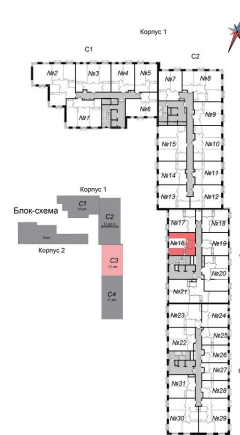

Номер: 269

1 комнатная 42.84 м²

Отсканируйте QR-код и
смотрите на сайте
ostov.group

План типового 4-11 этажа
Корпус 1 Секция 3 Квартира №16

~~10 255 242 руб.~~

8 716 955 руб.

Летняя скидка!

В ипотеку от 23 447 руб.

Проект	Авиатор-2	Корпус	Корпус 1 Секция 3
Этаж	10	Секция	3
Сдача	4 кв. 2027		

02.06.2026 20:59 (Мск)

Не является публичной офертой, цена может быть скорректирована.
Информация взята с сайта «ostov.group».

На этаже 10

1 комнатная 42.84 м²

02.06.2026 20:59 (Мск)

Не является публичной офертой, цена может быть скорректирована.
Информация взята с сайта «ostov.group».

На генплане

1 комнатная 42.84 м²

Корпус 1 Секция