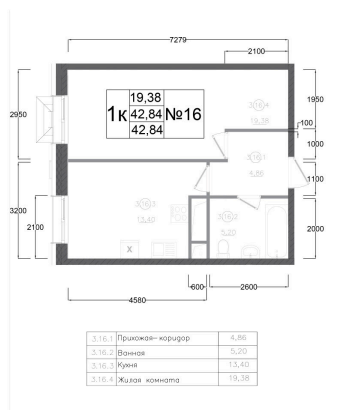

Номер: 269

1 комнатная 42.84 м²

Отсканируйте QR-код и
смотрите на сайте
ostov.group

План типового 4-11 этажа
Корпус 1 Секция 3 Квартира №16

~~10 255 242 руб.~~

8 716 955 руб.

Летняя скидка!

В ипотеку от 23 447 руб.

На этаже 10

1 комнатная 42.84 м²

02.06.2026 20:59 (Мск)

Не является публичной офертой, цена может быть скорректирована.
Информация взята с сайта «ostov.group».

На генплане

1 комнатная 42.84 м²

Корпус 1 Секция