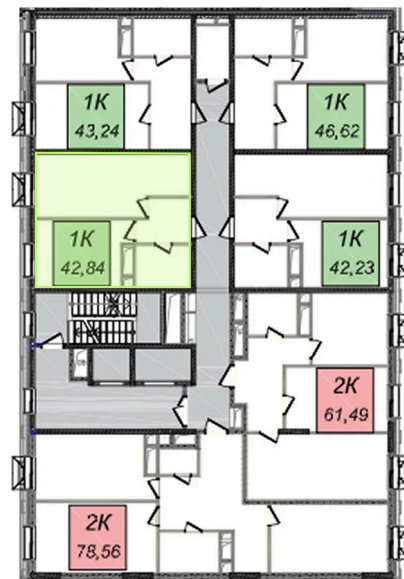

Номер: 269

1 комнатная 42.84 м²

Отсканируйте QR-код и
смотрите на сайте
ostov.group

План типового 4-11 этажа
Корпус 1 Секция 3 Квартира №16

~~10 255 242 руб.~~

8 716 955 руб.

Летняя скидка!

В ипотеку от 23 447 руб.

Проект	Авиатор-2	Корпус	Корпус 1 Секция 3
Этаж	10	Секция	3
Сдача	4 кв. 2027		

02.06.2026 20:59 (Мск)

Не является публичной офертой, цена может быть скорректирована.
Информация взята с сайта «ostov.group».

На этаже 10

1 комнатная 42.84 м²

02.06.2026 20:59 (Мск)

Не является публичной офертой, цена может быть скорректирована.
Информация взята с сайта «ostov.group».

На генплане

1 комнатная 42.84 м²

Корпус 1 Секция