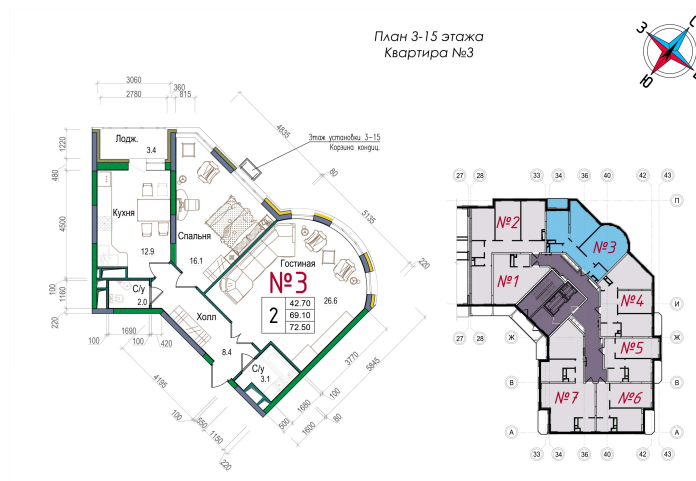

# 2 комнатная 73.1 м<sup>2</sup>

Отсканируйте QR-код и  
смотрите на сайте  
ostov.group

13 400 000 руб.

В ипотеку от 48 078 руб.

С лоджией

Проект	Школьный	Корпус	ЖК Школьный - Очередь 1
Этаж	13	Секция	3
Сдача	Сдан		