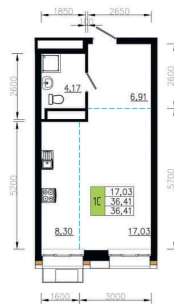

# 1 комнатная 36.41 м<sup>2</sup>

План 18 этажа  
Корпус 1 Секция 2 квартира №3

Блок схема

6 189 700 руб.

В ипотеку от 22 208 руб.

Проект	Солнечная долина
Этаж	18
Сдача	4 кв. 2029

Корпус	Очередь 7 - 2
Секция	2