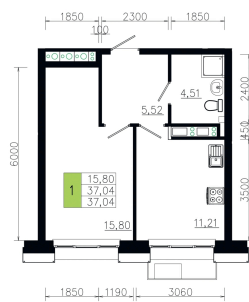

Номер: 34

Отсканируйте QR-код и
смотрите на сайте
ostov.group

1 комнатная 37.04 м²

План типового этажа этажа
Корпус 2 квартира №2

Блок схема

Корпус 2

6 296 800 руб.

В ипотеку от 22 593 руб.

На этаже 6

1 комнатная 37.04 м²

02.06.2026 20:35 (Мск)

Не является публичной офертой, цена может быть скорректирована.
Информация взята с сайта «ostov.group».

На генплане
Очередь 7 - 4

1 комнатная 37.04 м²