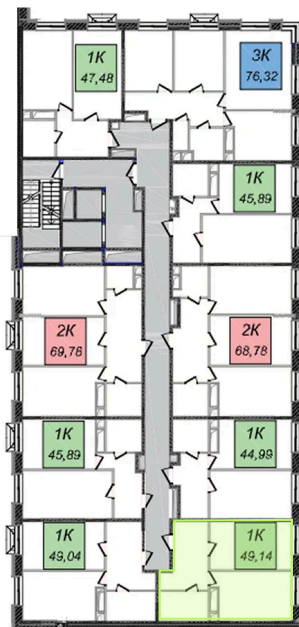

Номер: 162

1 комнатная 49.14 м²

Отсканируйте QR-код и
смотрите на сайте
ostov.group

План типового 4-11 этажа
Корпус 1 Секция 2 Квартира №12

2.12.1	Полусовхоз-корпус	11.31
2.12.2	Лестница	6.06
2.12.3	Кухня	15.58
2.12.4	Жилая комната	16.37

11 758 072 руб.

9 994 361 руб.

Летняя скидка!

В ипотеку от 26 883 руб.

Проект	Авиатор-2	Корпус	Корпус 1 Секция 2
Этаж	10	Секция	2
Сдача	4 кв. 2027		

03.06.2026 00:18 (Мск)

Не является публичной офертой, цена может быть скорректирована.
Информация взята с сайта «ostov.group».

На этаже 10

1 комнатная 49.14 м²

03.06.2026 00:18 (Мск)

Не является публичной офертой, цена может быть скорректирована.
Информация взята с сайта «ostov.group».

На генплане

1 комнатная 49.14 м²

Корпус 1 Секция