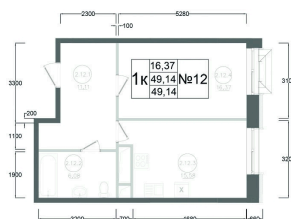

Номер: 162

1 комнатная 49.14 м²

Отсканируйте QR-код и
смотрите на сайте
ostov.group

План типового 4-11 этажа
Корпус 1 Секция 2 Квартира №12

11 758 072 руб.

9 994 361 руб.

Летняя скидка!

В ипотеку от 26 883 руб.

Проект	Авиатор-2	Корпус	Корпус 1 Секция 2
Этаж	10	Секция	2
Сдача	4 кв. 2027		

03.06.2026 00:18 (Мск)

Не является публичной офертой, цена может быть скорректирована.
Информация взята с сайта «ostov.group».