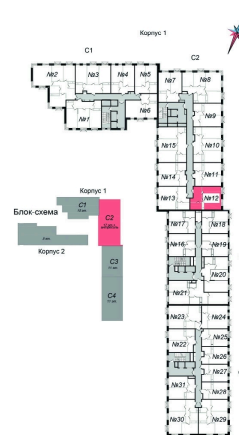

Номер: 162

1 комнатная 49.14 м²

Отсканируйте QR-код и
смотрите на сайте
ostov.group

План типового 4-11 этажа
Корпус 1 Секция 2 Квартира №12

11 758 072 руб.

9 994 361 руб.

Летняя скидка!

В ипотеку от 26 883 руб.

Проект	Авиатор-2	Корпус	Корпус 1 Секция 2
Этаж	10	Секция	2
Сдача	4 кв. 2027		

03.06.2026 00:18 (Мск)

Не является публичной офертой, цена может быть скорректирована.
Информация взята с сайта «ostov.group».