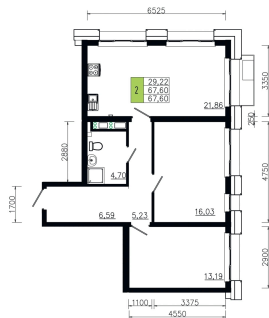

Номер: 104

2 комнатная 67.5 м²

Отсканируйте QR-код и
смотрите на сайте
ostov.group

План типового этажа
Корпус 2 квартира №8

Блок схема

Корпус 2

10 833 750 руб.

В ипотеку от 38 871 руб.

На этаже 14

2 комнатная 67.5 м²

03.06.2026 00:47 (Мск)

Не является публичной офертой, цена может быть скорректирована.
Информация взята с сайта «ostov.group».

На генплане

2 комнатная 67.5 м²

Очередь 7 - 4

03.06.2026 00:47 (Мск)