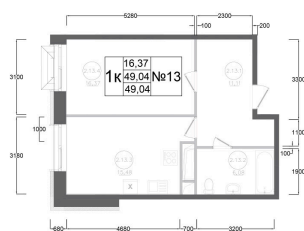

Номер: 190

1 комнатная 49.04 м²

Отсканируйте QR-код и
смотрите на сайте
ostov.group

План типового 12-15 этажа
Корпус 1 Секция 2 Квартира №13

~~11 739 427 руб.~~

9 978 513 руб.

Летняя скидка!

В ипотеку от 26 840 руб.

Проект	Авиатор-2	Корпус	Корпус 1 Секция 2
Этаж	13	Секция	2
Сдача	4 кв. 2027		

02.06.2026 22:54 (Мск)

Не является публичной офертой, цена может быть скорректирована.
Информация взята с сайта «ostov.group».