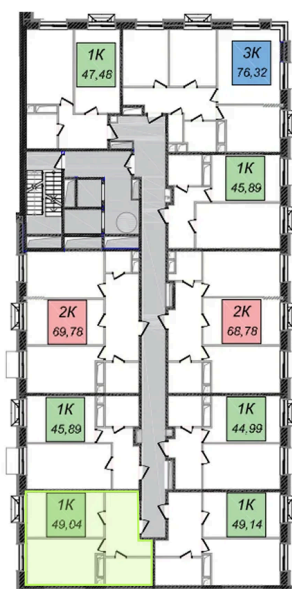

Номер: 190

1 комнатная 49.04 м²

Отсканируйте QR-код и
смотрите на сайте
ostov.group

План типового 12-15 этажа
Корпус 1 Секция 2 Квартира №13

2.13.1	Полученная площадь	16.37
2.13.2	Ванная	6.08
2.13.3	Кухня	15.48
2.13.4	Жилая комната	16.37

~~11 739 427 руб.~~

9 978 513 руб.

Летняя скидка!

В ипотеку от 26 840 руб.

Проект	Авиатор-2	Корпус	Корпус 1 Секция 2
Этаж	13	Секция	2
Сдача	4 кв. 2027		

02.06.2026 22:54 (Мск)

Не является публичной офертой, цена может быть скорректирована.
Информация взята с сайта «ostov.group».

На этаже 13

1 комнатная 49.04 м²

02.06.2026 22:54 (Мск)

Не является публичной офертой, цена может быть скорректирована.
Информация взята с сайта «ostov.group».

На генплане

1 комнатная 49.04 м²

Корпус 1 Секция