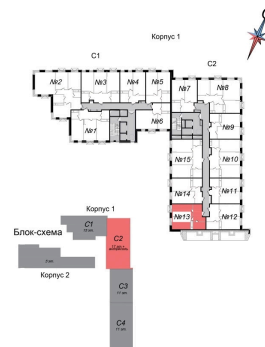

Номер: 190

1 комнатная 49.04 м²

Отсканируйте QR-код и
смотрите на сайте
ostov.group

План типового 12-15 этажа
Корпус 1 Секция 2 Квартира №13

~~11 739 427 руб.~~

9 978 513 руб.

Летняя скидка!

В ипотеку от 26 840 руб.

Проект	Авиатор-2	Корпус	Корпус 1 Секция 2
Этаж	13	Секция	2
Сдача	4 кв. 2027		

02.06.2026 22:54 (Мск)

Не является публичной офертой, цена может быть скорректирована.
Информация взята с сайта «ostov.group».