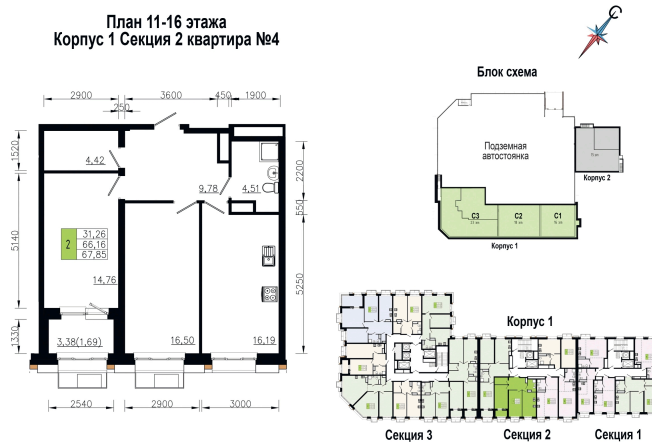

Номер: 134

2 комнатная 67.85 м²

Отсканируйте QR-код и
смотрите на сайте
ostov.group

10 313 200 руб.

В ипотеку от 37 003 руб.

С лоджией

Проект	Солнечная долина	Корпус	Очередь 7 - 2
Этаж	13	Секция	2
Сдача	4 кв. 2029		

02.06.2026 23:04 (Мск)

Не является публичной офертой, цена может быть скорректирована.
Информация взята с сайта «ostov.group».

На этаже 13

2 комнатная 67.85 м²

02.06.2026 23:04 (Мск)

Не является публичной офертой, цена может быть скорректирована.
Информация взята с сайта «ostov.group».

На генплане
Очередь 7 - 2

2 комнатная 67.85 м²

02.06.2026 23:04 (Мск)

Не является публичной офертой, цена может быть скорректирована.
Информация взята с сайта «ostov.group».