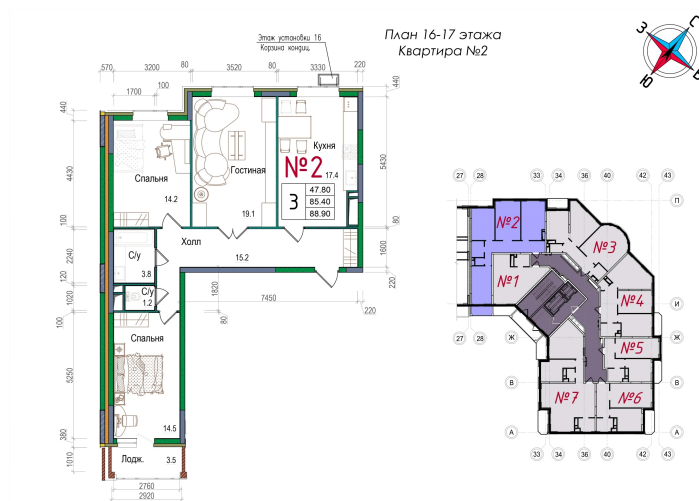

Номер: 278

3 комнатная 89.2 м²

Отсканируйте QR-код и
смотрите на сайте
ostov.group

16 000 000 руб.

В ипотеку от 57 406 руб.

С лоджией

Проект	Школьный	Корпус	ЖК Школьный - Очередь 1
Этаж	16	Секция	3
Сдача	Сдан		

02.06.2026 21:28 (Мск)

Не является публичной офертой, цена может быть скорректирована.
Информация взята с сайта «ostov.group».

На этаже 16

3 комнатная 89.2 м²

02.06.2026 21:28 (Мск)

Не является публичной офертой, цена может быть скорректирована.
Информация взята с сайта «ostov.group».