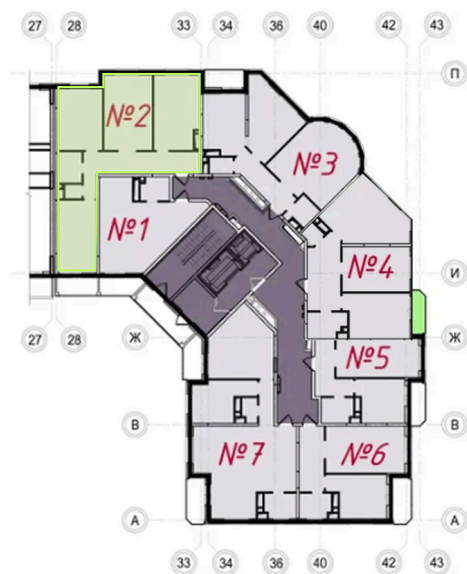

Номер: 278

3 комнатная 89.2 м²

Отсканируйте QR-код и
смотрите на сайте
ostov.group

16 000 000 руб.

В ипотеку от 57 406 руб.

С лоджией

Проект	Школьный	Корпус	ЖК Школьный - Очередь 1
Этаж	16	Секция	3
Сдача	Сдан		

02.06.2026 21:28 (Мск)

Не является публичной офертой, цена может быть скорректирована.
Информация взята с сайта «ostov.group».

На этаже 16

3 комнатная 89.2 м²

02.06.2026 21:28 (Мск)

Не является публичной офертой, цена может быть скорректирована.
Информация взята с сайта «ostov.group».