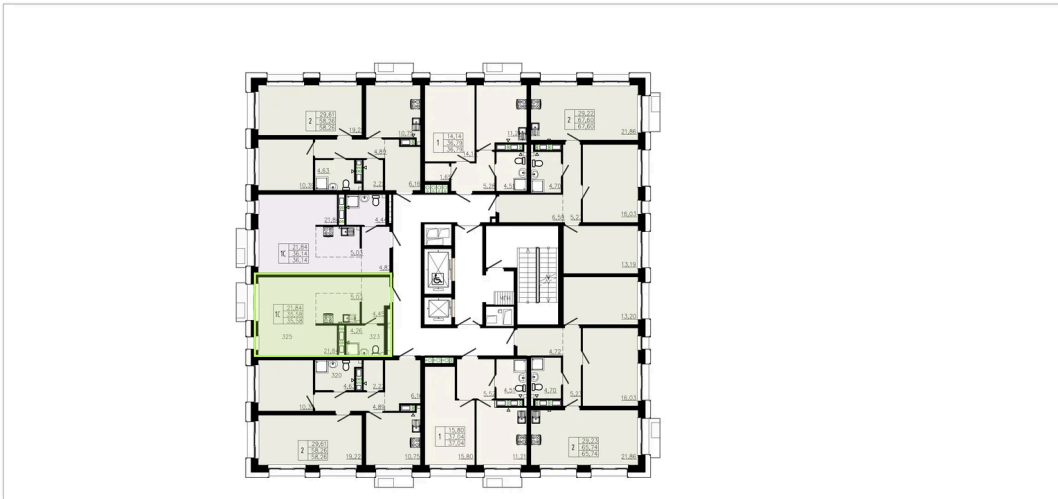

Номер: 28

1 комнатная 35.57 м²

Отсканируйте QR-код и
смотрите на сайте
ostov.group

План типового этажа
Корпус 2 квартира №4

Блок схема

Корпус 2

6 046 900 руб.

В ипотеку от 21 696 руб.

Проект	Солнечная долина	Корпус	Очередь 7 - 4
Этаж	5	Секция	4
Сдача	4 кв. 2029		

02.06.2026 20:05 (Мск)

Не является публичной офертой, цена может быть скорректирована.
Информация взята с сайта «ostov.group».

На этаже 5

1 комнатная 35.57 м²

02.06.2026 20:05 (Мск)

Не является публичной офертой, цена может быть скорректирована.
Информация взята с сайта «ostov.group».

На генплане
Очередь 7 - 4

1 комнатная 35.57 м²