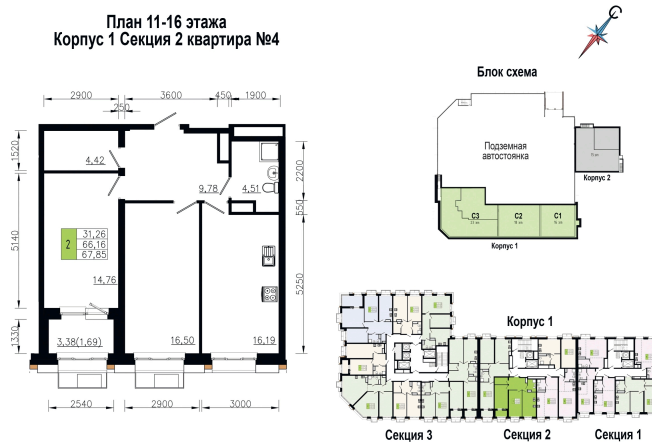

Номер: 144

2 комнатная 67.85 м²

Отсканируйте QR-код и
смотрите на сайте
ostov.group

10 313 200 руб.

В ипотеку от 37 003 руб.

С лоджией

Проект	Солнечная долина	Корпус	Очередь 7 - 2
Этаж	15	Секция	2
Сдача	4 кв. 2029		

03.06.2026 00:20 (Мск)

Не является публичной офертой, цена может быть скорректирована.
Информация взята с сайта «ostov.group».

На этаже 15

2 комнатная 67.85 м²

03.06.2026 00:20 (Мск)

Не является публичной офертой, цена может быть скорректирована.

Информация взята с сайта «ostov.group».

На генплане
Очередь 7 - 2

2 комнатная 67.85 м²

03.06.2026 00:20 (Мск)

Не является публичной офертой, цена может быть скорректирована.
Информация взята с сайта «ostov.group».