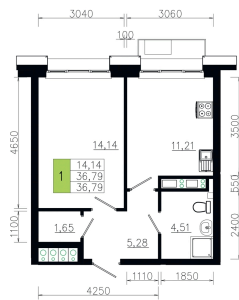

Номер: 23

1 комнатная 36.7 м²

Отсканируйте QR-код и
смотрите на сайте
ostov.group

План типового этажа
Корпус 2 квартира №7

Блок схема

Корпус 2

6 239 000 руб.

В ипотеку от 22 385 руб.

На этаже 4

1 комнатная 36.7 м²

02.06.2026 20:31 (Мск)

Не является публичной офертой, цена может быть скорректирована.
Информация взята с сайта «ostov.group».

На генплане
Очередь 7 - 4

1 комнатная 36.7 м²

02.06.2026 20:31 (Мск)