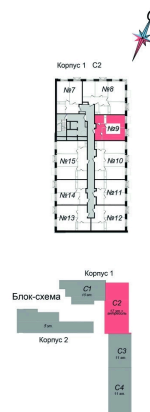

Номер: 213

1 комнатная 45.89 м²

Отсканируйте QR-код и
смотрите на сайте
ostov.group

План 16 этажа
Корпус 1 Секция 2 Квартира №9

~~11 096 491 руб.~~

9 432 017 руб.

Летняя скидка!

В ипотеку от 25 371 руб.

Проект	Авиатор-2	Корпус	Корпус 1 Секция 2
Этаж	16	Секция	2
Сдача	4 кв. 2027		

03.06.2026 00:09 (Мск)

Не является публичной офертой, цена может быть скорректирована.
Информация взята с сайта «ostov.group».