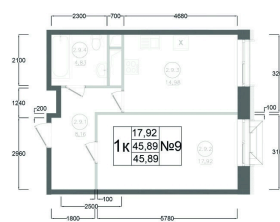

Номер: 213

1 комнатная 45.89 м²

Отсканируйте QR-код и
смотрите на сайте
ostov.group

План 16 этажа
Корпус 1 Секция 2 Квартира №9

~~11 096 491 руб.~~

9 432 017 руб.

Летняя скидка!

В ипотеку от 25 371 руб.

Проект	Авиатор-2	Корпус	Корпус 1 Секция 2
Этаж	16	Секция	2
Сдача	4 кв. 2027		

03.06.2026 00:09 (Мск)

Не является публичной офертой, цена может быть скорректирована.
Информация взята с сайта «ostov.group».