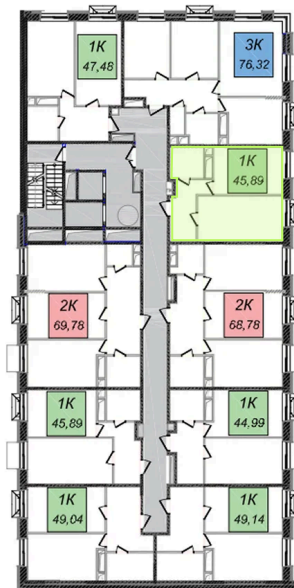

Номер: 213

1 комнатная 45.89 м²

Отсканируйте QR-код и
смотрите на сайте
ostov.group

План 16 этажа
Корпус 1 Секция 2 Квартира №9

2.0.1	Прихожая-коридор	8.16
2.0.2	Жилая комната	17.02
2.0.3	Кухня	14.96
2.0.4	Ванная	4.83

~~11 096 491 руб.~~

9 432 017 руб.

Летняя скидка!

В ипотеку от 25 371 руб.

Проект	Авиатор-2	Корпус	Корпус 1 Секция 2
Этаж	16	Секция	2
Сдача	4 кв. 2027		

03.06.2026 00:09 (Мск)

Не является публичной офертой, цена может быть скорректирована.
Информация взята с сайта «ostov.group».

На этаже 16

1 комнатная 45.89 м²

03.06.2026 00:09 (Мск)

Не является публичной офертой, цена может быть скорректирована.
Информация взята с сайта «ostov.group».

На генплане

1 комнатная 45.89 м²

Корпус 1 Секция