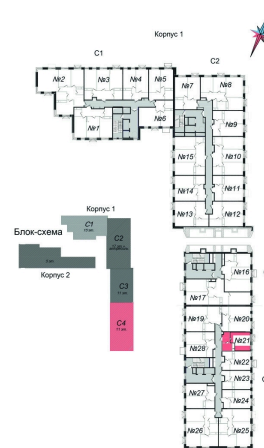

Номер: 284

Студия 31.89 м²

Отсканируйте QR-код и
смотрите на сайте
ostov.group

План 2 этажа
Корпус 1 Секция 4 Квартира №21

~~7 732 440 руб.~~

6 572 573 руб.

Летняя скидка!

В ипотеку от 17 679 руб.

Проект	Авиатор-2	Корпус	Корпус 1 Секция 4
Этаж	2	Секция	4
Сдача	4 кв. 2027		

02.06.2026 19:58 (Мск)

Не является публичной офертой, цена может быть скорректирована.
Информация взята с сайта «ostov.group».

На генплане
Корпус 1 Секция
4

Студия 31.89 м²

02.06.2026 19:58 (Мск)

Не является публичной офертой, цена может быть скорректирована.
Информация взята с сайта «ostov.group».