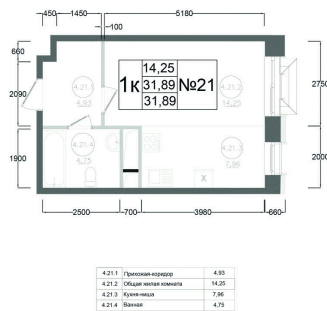

Номер: 284

Студия 31.89 м²

Отсканируйте QR-код и
смотрите на сайте
ostov.group

План 2 этажа
Корпус 1 Секция 4 Квартира №21

~~7 732 440 руб.~~

6 572 573 руб.

Летняя скидка!

В ипотеку от 17 679 руб.

На генплане
Корпус 1 Секция
4

Студия 31.89 м²

02.06.2026 19:58 (Мск)

Не является публичной офертой, цена может быть скорректирована.
Информация взята с сайта «ostov.group».