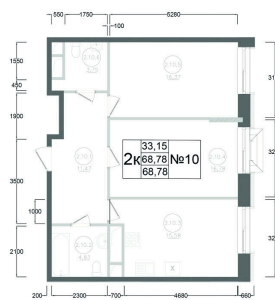

Номер: 214

2 комнатная 68.78 м²

Отсканируйте QR-код и
смотрите на сайте
ostov.group

План 16 этажа
Корпус 1 Секция 2 Квартира №10

~~16 060 614 руб.~~

13 651 521 руб.

Летняя скидка!

В ипотеку от 36 720 руб.

Проект	Авиатор-2	Корпус	Корпус 1 Секция 2
Этаж	16	Секция	2
Сдача	4 кв. 2027		

02.06.2026 20:40 (Мск)

Не является публичной офертой, цена может быть скорректирована.
Информация взята с сайта «ostov.group».