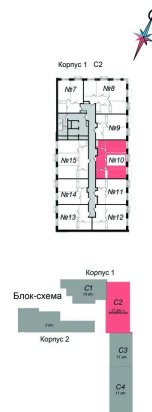

Номер: 214

2 комнатная 68.78 м²

Отсканируйте QR-код и
смотрите на сайте
ostov.group

План 16 этажа
Корпус 1 Секция 2 Квартира №10

~~16 060 614 руб.~~

13 651 521 руб.

Летняя скидка!

В ипотеку от 36 720 руб.

Проект	Авиатор-2	Корпус	Корпус 1 Секция 2
Этаж	16	Секция	2
Сдача	4 кв. 2027		

02.06.2026 20:40 (Мск)

Не является публичной офертой, цена может быть скорректирована.
Информация взята с сайта «ostov.group».