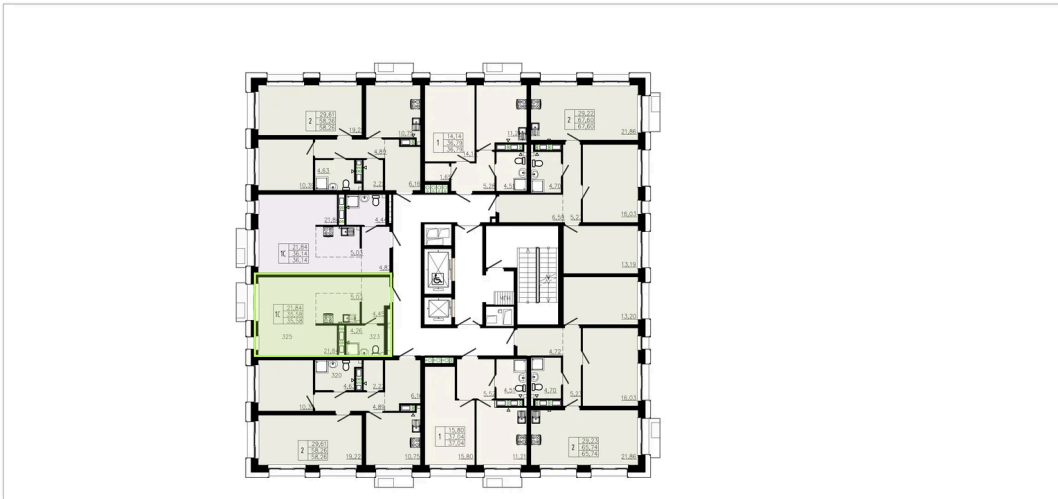

На этаже 7

1 комнатная 35.57 м²

02.06.2026 23:06 (Мск)

Не является публичной офертой, цена может быть скорректирована.
Информация взята с сайта «ostov.group».