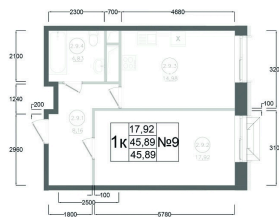

Номер: 177

1 комнатная 45.89 м²

Отсканируйте QR-код и
смотрите на сайте
ostov.group

План типового 12-15 этажа
Корпус 1 Секция 2 Квартира №9

~~10 980 422 руб.~~

9 333 358 руб.

Летняя скидка!

В ипотеку от 25 105 руб.

Проект	Авиатор-2	Корпус	Корпус 1 Секция 2
Этаж	12	Секция	2
Сдача	4 кв. 2027		

13.06.2026 09:06 (Мск)

Не является публичной офертой, цена может быть скорректирована.
Информация взята с сайта «ostov.group».