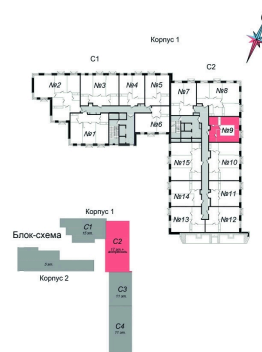

Номер: 177

1 комнатная 45.89 м²

Отсканируйте QR-код и
смотрите на сайте
ostov.group

План типового 12-15 этажа
Корпус 1 Секция 2 Квартира №9

~~10 980 422 руб.~~

9 333 358 руб.

Летняя скидка!

В ипотеку от 25 105 руб.

Проект	Авиатор-2	Корпус	Корпус 1 Секция 2
Этаж	12	Секция	2
Сдача	4 кв. 2027		

13.06.2026 09:06 (Мск)

Не является публичной офертой, цена может быть скорректирована.
Информация взята с сайта «ostov.group».