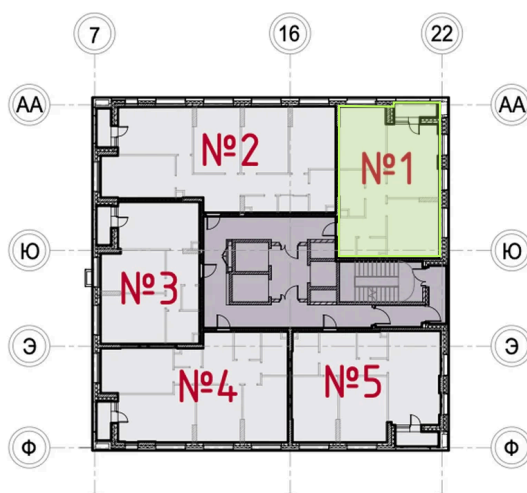

# 2 комнатная 68.3 м<sup>2</sup>

Отсканируйте QR-код и  
смотрите на сайте  
ostov.group

~~12 454 710 руб.~~

**10 586 503 руб.**

В ипотеку от 33 753 руб.

Летняя скидка!

С лоджией

Проект	Солнечная долина	Корпус	Очередь 6 - 3
Этаж	6	Секция	3
Сдача	Сдан		

02.06.2026 21:41 (Мск)

Не является публичной офертой, цена может быть скорректирована.  
Информация взята с сайта «ostov.group».

На этаже 6

2 комнатная 68.3 м<sup>2</sup>

02.06.2026 21:41 (Мск)

Не является публичной офертой, цена может быть скорректирована.  
Информация взята с сайта «ostov.group».

На генплане  
Очередь 6 - 3

2 комнатная 68.3 м<sup>2</sup>

02.06.2026 21:41 (Мск)

Не является публичной офертой, цена может быть скорректирована.  
Информация взята с сайта «ostov.group».