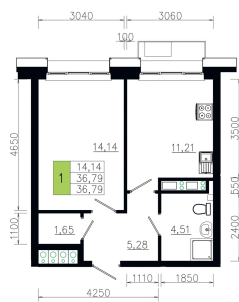

Номер: 79

1 комнатная 36.7 м²

Отсканируйте QR-код и
смотрите на сайте
ostov.group

План типового этажа
Корпус 2 квартира №7

Блок схема

Корпус 2

6 250 350 руб.

В ипотеку от 22 426 руб.

На генплане
Очередь 7 - 4

1 комнатная 36.7 м²

02.06.2026 22:03 (Мск)

Не является публичной офертой, цена может быть скорректирована.
Информация взята с сайта «ostov.group».