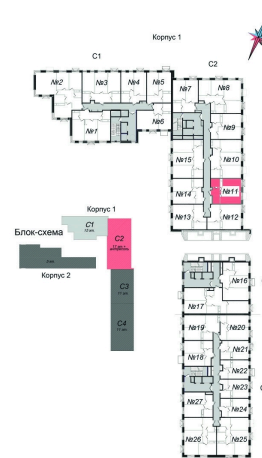

Номер: 89

1 комнатная 44.99 м²

Отсканируйте QR-код и
смотрите на сайте
ostov.group

План 2 этажа
Корпус 1 Секция 2 Квартира №11

10 170 706 руб.

8 645 099 руб.

В ипотеку от 23 254 руб.

Летняя скидка!

Проект	Авиатор-2	Корпус	Корпус 1 Секция 2
Этаж	2	Секция	2
Сдача	4 кв. 2027		

02.06.2026 21:23 (Мск)

Не является публичной офертой, цена может быть скорректирована.
Информация взята с сайта «ostov.group».