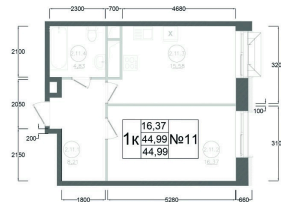

Номер: 89

1 комнатная 44.99 м²

Отсканируйте QR-код и
смотрите на сайте
ostov.group

План 2 этажа
Корпус 1 Секция 2 Квартира №11

10 170 706 руб.

8 645 099 руб.

В ипотеку от 23 254 руб.

Летняя скидка!

Проект	Авиатор-2	Корпус	Корпус 1 Секция 2
Этаж	2	Секция	2
Сдача	4 кв. 2027		

02.06.2026 21:23 (Мск)

Не является публичной офертой, цена может быть скорректирована.
Информация взята с сайта «ostov.group».