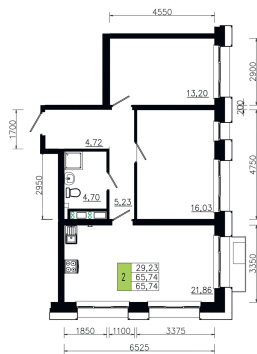

Номер: 9

2 комнатная 60.41 м²

Отсканируйте QR-код и
смотрите на сайте
ostov.group

План типового этажа этажа
Корпус 2 квартира №1

Блок схема

Корпус2

9 665 600 руб.

В ипотеку от 34 679 руб.

На этаже 3

2 комнатная 60.41 м²

03.06.2026 00:01 (Мск)

Не является публичной офертой, цена может быть скорректирована.
Информация взята с сайта «ostov.group».

На генплане
Очередь 7 - 4

2 комнатная 60.41 м²