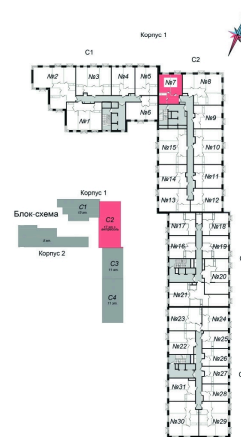

Номер: 166

1 комнатная 47.48 м²

Отсканируйте QR-код и
смотрите на сайте
ostov.group

План типового 4-11 этажа
Корпус 1 Секция 2 Квартира №7

~~11 360 872 руб.~~

9 656 741 руб.

Летняя скидка!

В ипотеку от 25 975 руб.

Проект	Авиатор-2	Корпус	Корпус 1 Секция 2
Этаж	11	Секция	2
Сдача	4 кв. 2027		

03.06.2026 00:09 (Мск)

Не является публичной офертой, цена может быть скорректирована.
Информация взята с сайта «ostov.group».