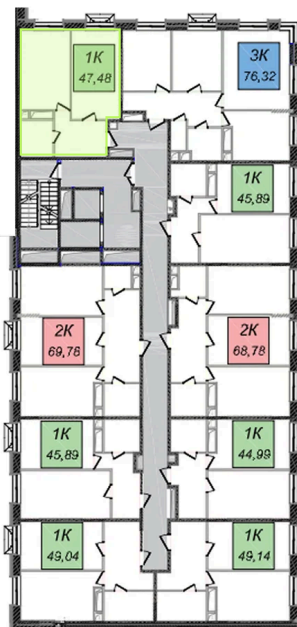

Номер: 166

1 комнатная 47.48 м²

Отсканируйте QR-код и
смотрите на сайте
ostov.group

План типового 4-11 этажа
Корпус 1 Секция 2 Квартира №7

2.1	Политический кабинет	4.46
2.2	Кухня	4.96
2.3	Спальня	16.32
2.4	Ванная комната	17.36

~~11 360 872 руб.~~

9 656 741 руб.

Летняя скидка!

В ипотеку от 25 975 руб.

Проект	Авиатор-2	Корпус	Корпус 1 Секция 2
Этаж	11	Секция	2
Сдача	4 кв. 2027		

03.06.2026 00:09 (Мск)

Не является публичной офертой, цена может быть скорректирована.
Информация взята с сайта «ostov.group».

На этаже 11

1 комнатная 47.48 м²

03.06.2026 00:09 (Мск)

Не является публичной офертой, цена может быть скорректирована.
Информация взята с сайта «ostov.group».

На генплане

1 комнатная 47.48 м²

Корпус 1 Секция