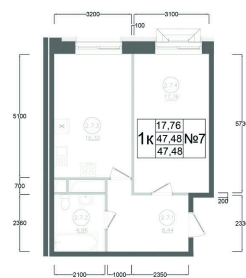

Номер: 166

1 комнатная 47.48 м²

Отсканируйте QR-код и
смотрите на сайте
ostov.group

План типового 4-11 этажа
Корпус 1 Секция 2 Квартира №7

~~11 360 872 руб.~~

9 656 741 руб.

Летняя скидка!

В ипотеку от 25 975 руб.

Проект	Авиатор-2	Корпус	Корпус 1 Секция 2
Этаж	11	Секция	2
Сдача	4 кв. 2027		

03.06.2026 00:09 (Мск)

Не является публичной офертой, цена может быть скорректирована.
Информация взята с сайта «ostov.group».