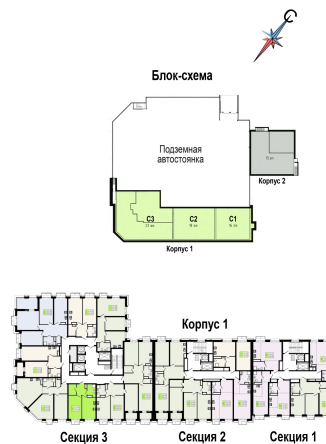

# 1 комнатная 42.54 м<sup>2</sup>

План 11-16 этажа  
Корпус 1 Секция 3 квартира №3

6 934 020 руб.

В ипотеку от 24 879 руб.

Проект	Солнечная долина
Этаж	11
Сдача	4 кв. 2029

Корпус	Очередь 7 - 3
Секция	3

02.06.2026 22:16 (Мск)