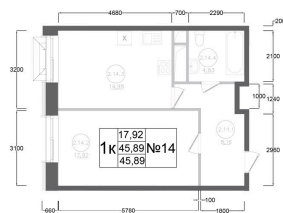

Номер: 191

1 комнатная 45.89 м²

Отсканируйте QR-код и
смотрите на сайте
ostov.group

План типового 12-15 этажа
Корпус 1 Секция 2 Квартира №14

~~10 980 422 руб.~~

9 333 358 руб.

Летняя скидка!

В ипотеку от 25 105 руб.

Проект	Авиатор-2	Корпус	Корпус 1 Секция 2
Этаж	13	Секция	2
Сдача	4 кв. 2027		

03.06.2026 00:08 (Мск)

Не является публичной офертой, цена может быть скорректирована.
Информация взята с сайта «ostov.group».