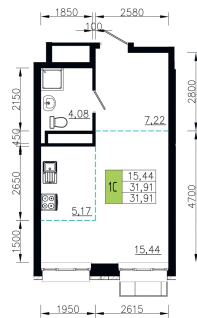

Номер: 43

1 комнатная 31.91 м²

Отсканируйте QR-код и
смотрите на сайте
ostov.group

План 10 этажа
Корпус 1 Секция 1 квартира №3

Блок схема

5 520 430 руб.

В ипотеку от 19 807 руб.

Проект	Солнечная долина	Корпус	Очередь 7 - 1
Этаж	10	Секция	1
Сдача	4 кв. 2029		

02.06.2026 20:29 (Мск)

Не является публичной офертой, цена может быть скорректирована.
Информация взята с сайта «ostov.group».

На этаже 10

1 комнатная 31.91 м²

02.06.2026 20:29 (Мск)

Не является публичной офертой, цена может быть скорректирована.
Информация взята с сайта «ostov.group».

На генплане
Очередь 7 - 1

1 комнатная 31.91 м²

02.06.2026 20:29 (Мск)

Не является публичной офертой, цена может быть скорректирована.
Информация взята с сайта «ostov.group».