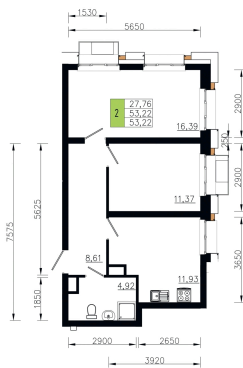

# 2 комнатная 53.22 м<sup>2</sup>

Отсканируйте QR-код и  
смотрите на сайте  
ostov.group

План 3-9 этажа  
Корпус 1 Секция 3 квартира №8

На этаже 6

2 комнатная 53.22 м<sup>2</sup>

02.06.2026 21:33 (Мск)

Не является публичной офертой, цена может быть скорректирована.  
Информация взята с сайта «ostov.group».

На генплане  
Очередь 7 - 3

2 комнатная 53.22 м<sup>2</sup>