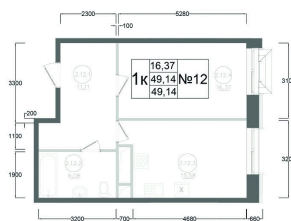

Номер: 198

1 комнатная 49.14 м²

Отсканируйте QR-код и
смотрите на сайте
ostov.group

План типового 12-15 этажа
Корпус 1 Секция 2 Квартира №12

~~10 179 449 руб.~~

8 652 531 руб.

Летняя скидка!

В ипотеку от 23 274 руб.

Проект	Авиатор-2	Корпус	Корпус 1 Секция 2
Этаж	14	Секция	2
Сдача	4 кв. 2027		

02.06.2026 20:55 (Мск)

Не является публичной офертой, цена может быть скорректирована.
Информация взята с сайта «ostov.group».